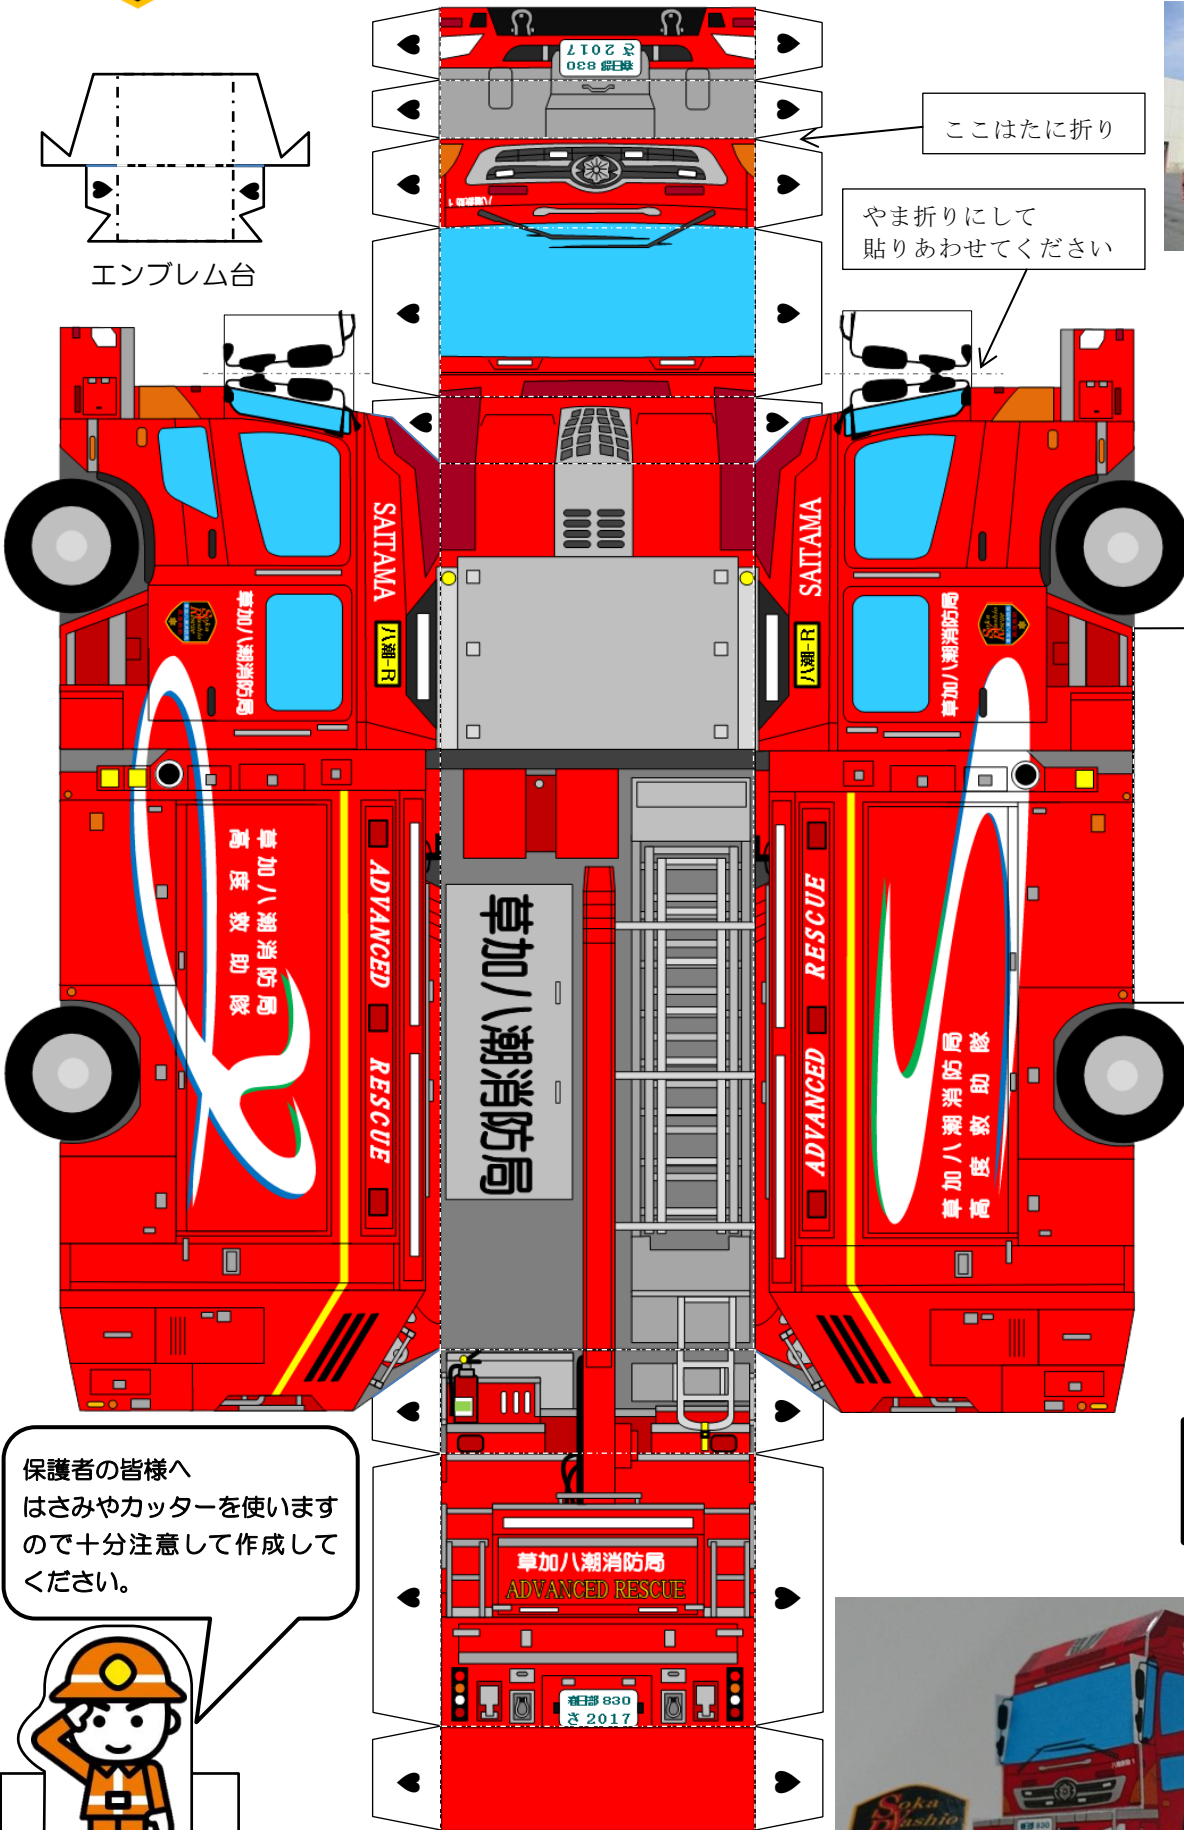

草加八潮消防局 高度救助隊 救助工作車ペーパークラフト

ここはたに折り

やま折りにして
貼りあわせてください

総務省消防庁「Q助」案内サイト
https://www.fdma.go.jp/neuter/topics/filedList9_6/kyukyuu_app.html

保護者の皆様へ
はさみやカッターを使います
ので十分注意して作成して
ください。

--- おり線
♥ のりしろ