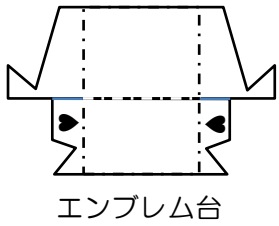

草加八潮消防局 高度救助隊 救助工作車ペーパークラフト

ここはたに折り

やま折りにして
貼りあわせてください

総務省消防庁「Q助」案内サイト
https://www.fdma.go.jp/neuter/topics/filedList9_6/kyukyuu_app.html

保護者の皆様へ
はさみやカッターを使います
ので十分注意して作成して
ください。

--- おり線
♥ のりしろ