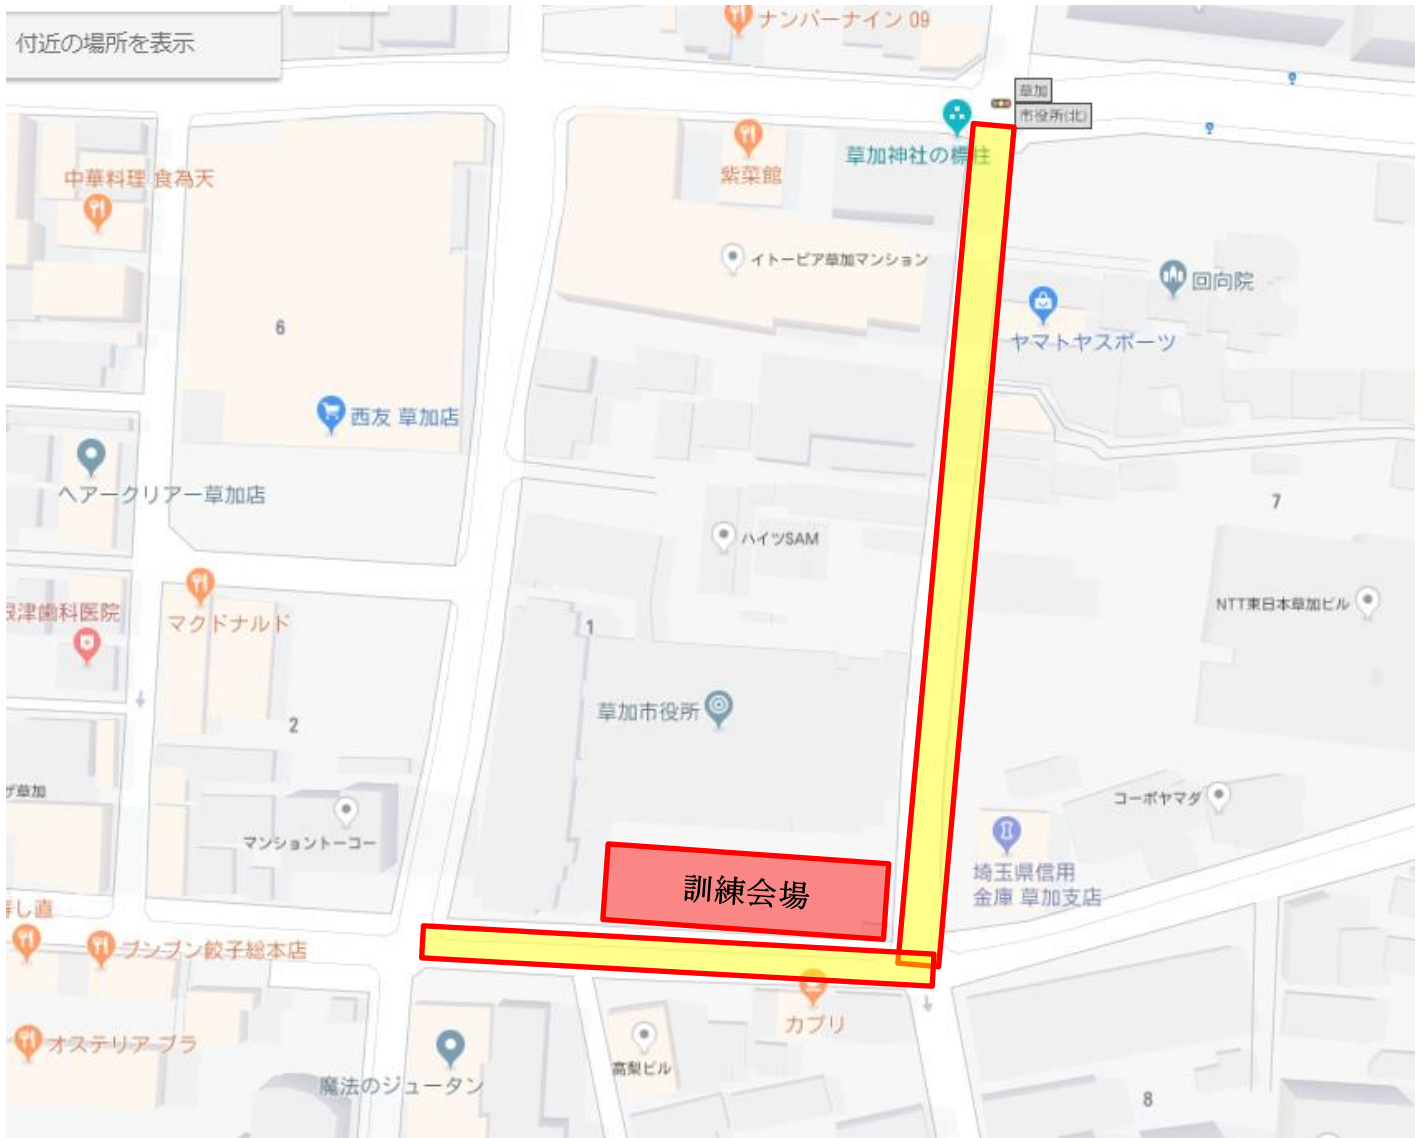

訓練に伴う車両通行止め区間図

車両通行止め区間

- 平成31年4月21日（日）午前9時から正午までの間、訓練を安全に行うため、車両等の交通規制を実施いたします。自転車も規制されます。
- ご迷惑をお掛けしますが、皆様のご協力をお願いいたします。