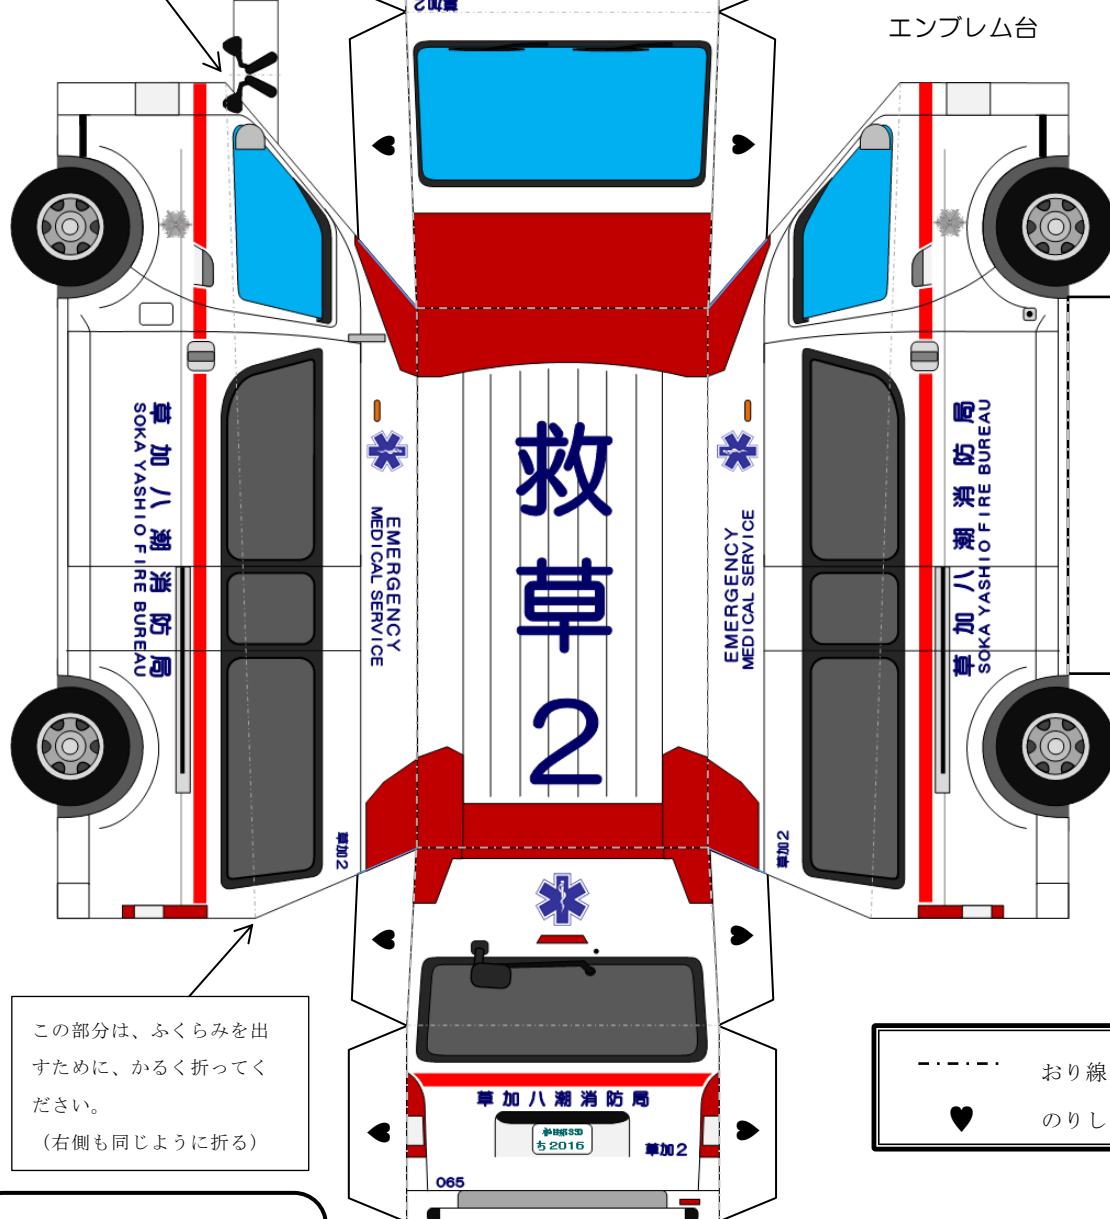

草加八潮消防局救急隊 救急車ペーパークラフト

やま折りにして
貼りあわせてください

この部分は、ふくらみを出すために、かるく折ってください。
(右側も同じように折る)

保護者の皆様へ
はさみやカッターをしますので十分注意して作成してください。