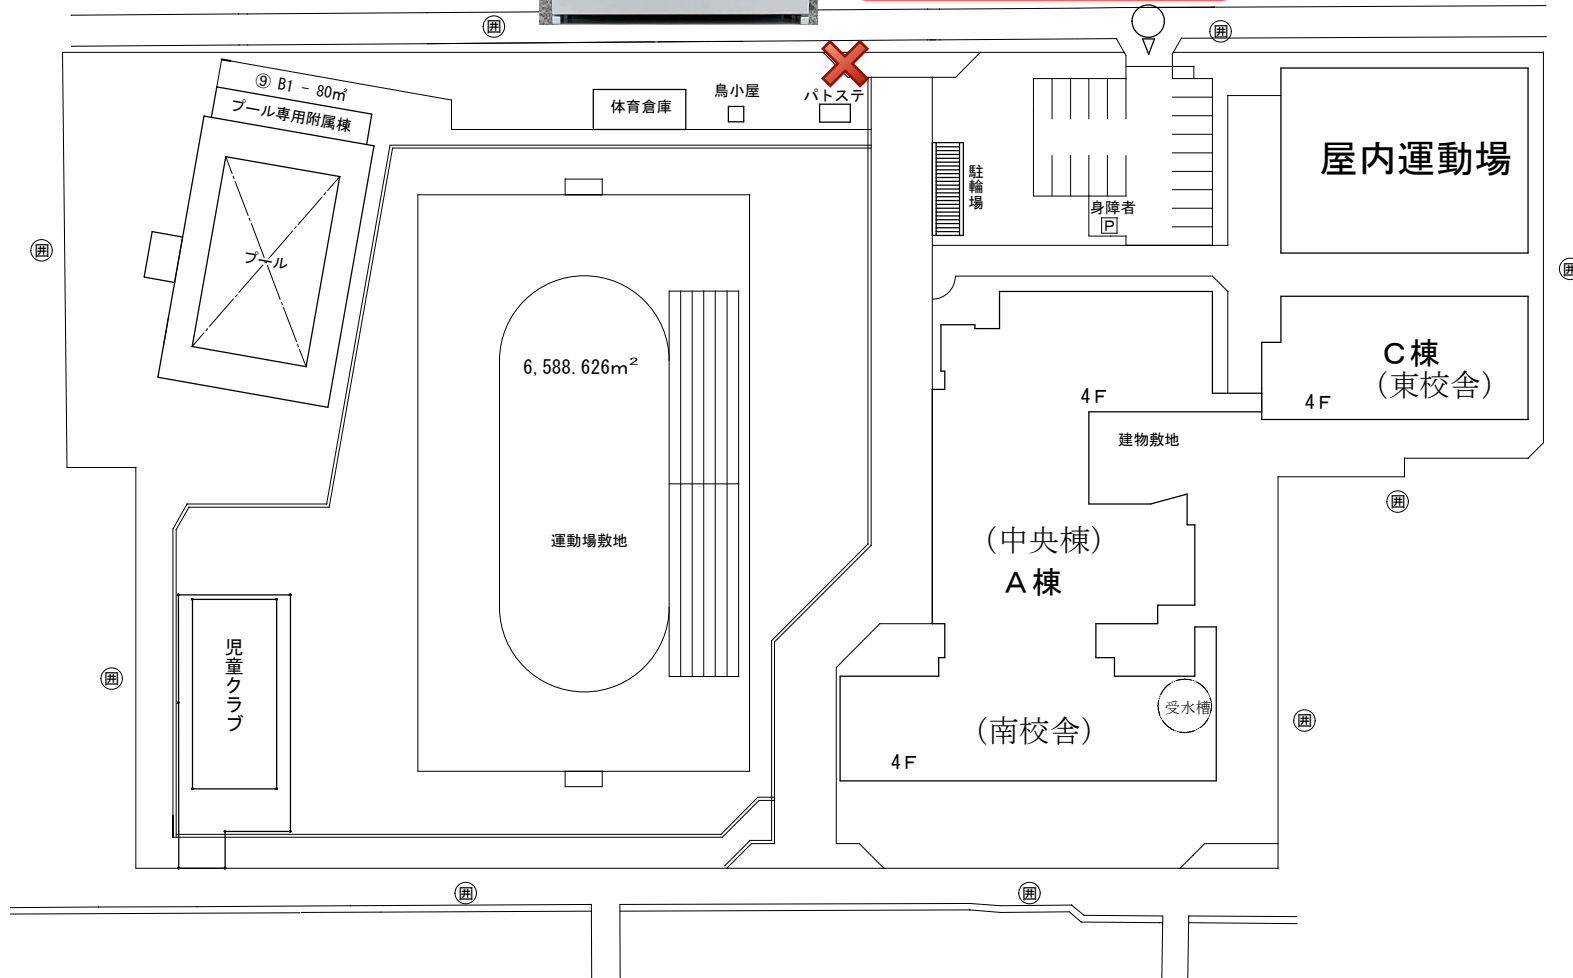

壁掛式

7,827.618m²

配置図 S=1/1000

西町小学校