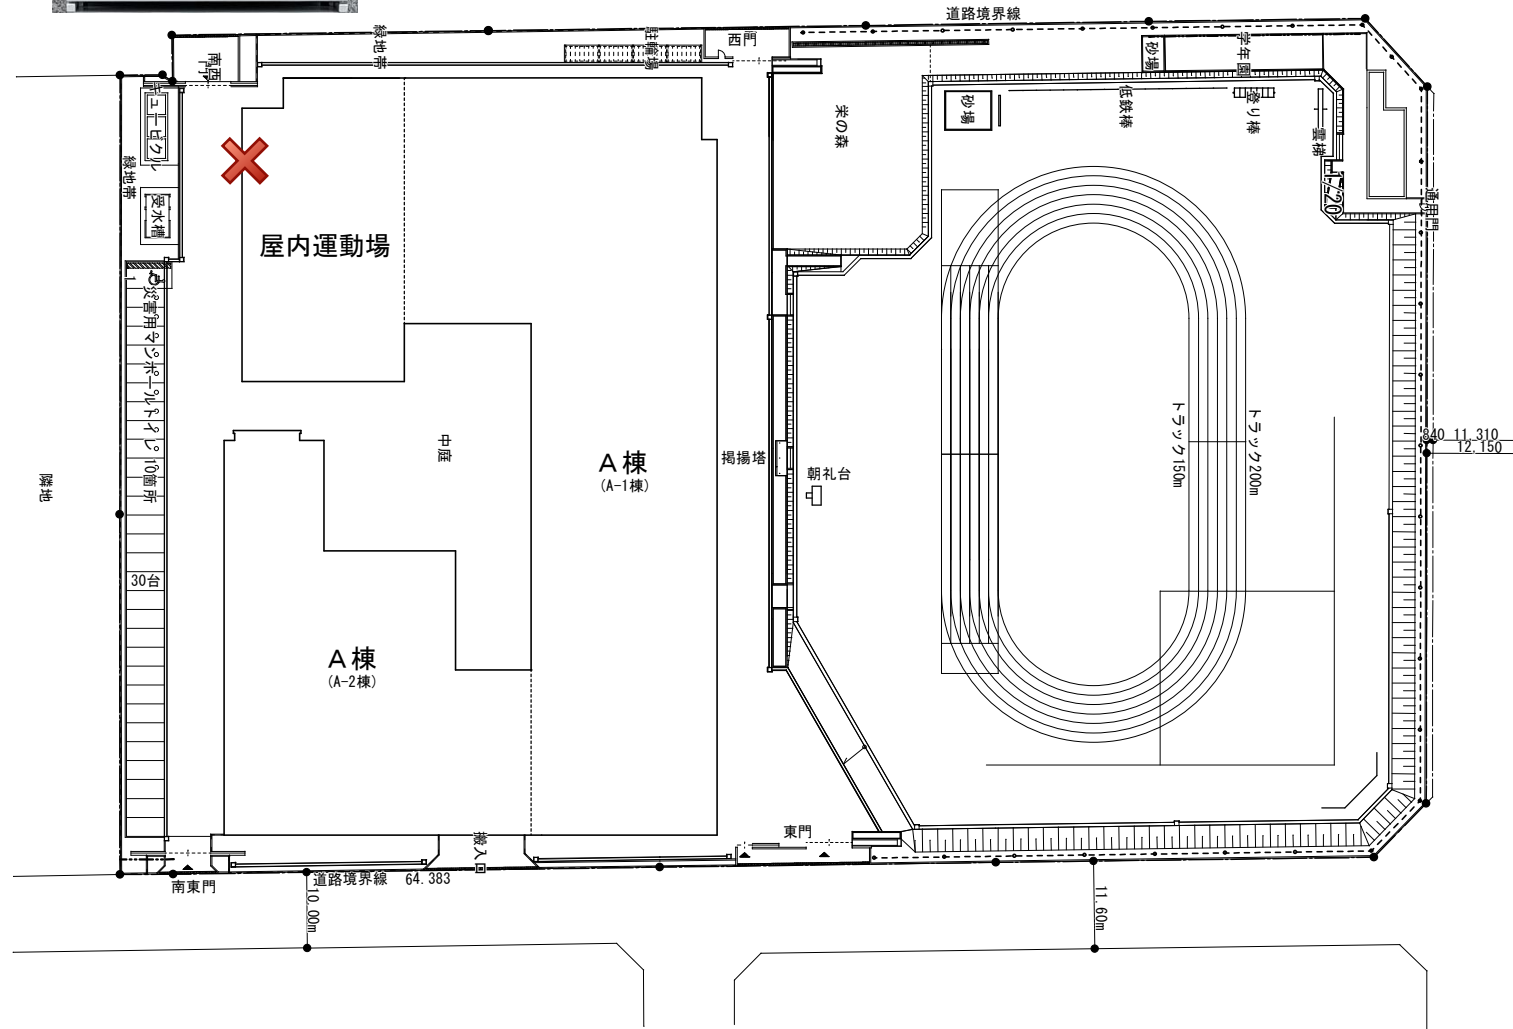

**壁掛式**

配置図 S=1/1000