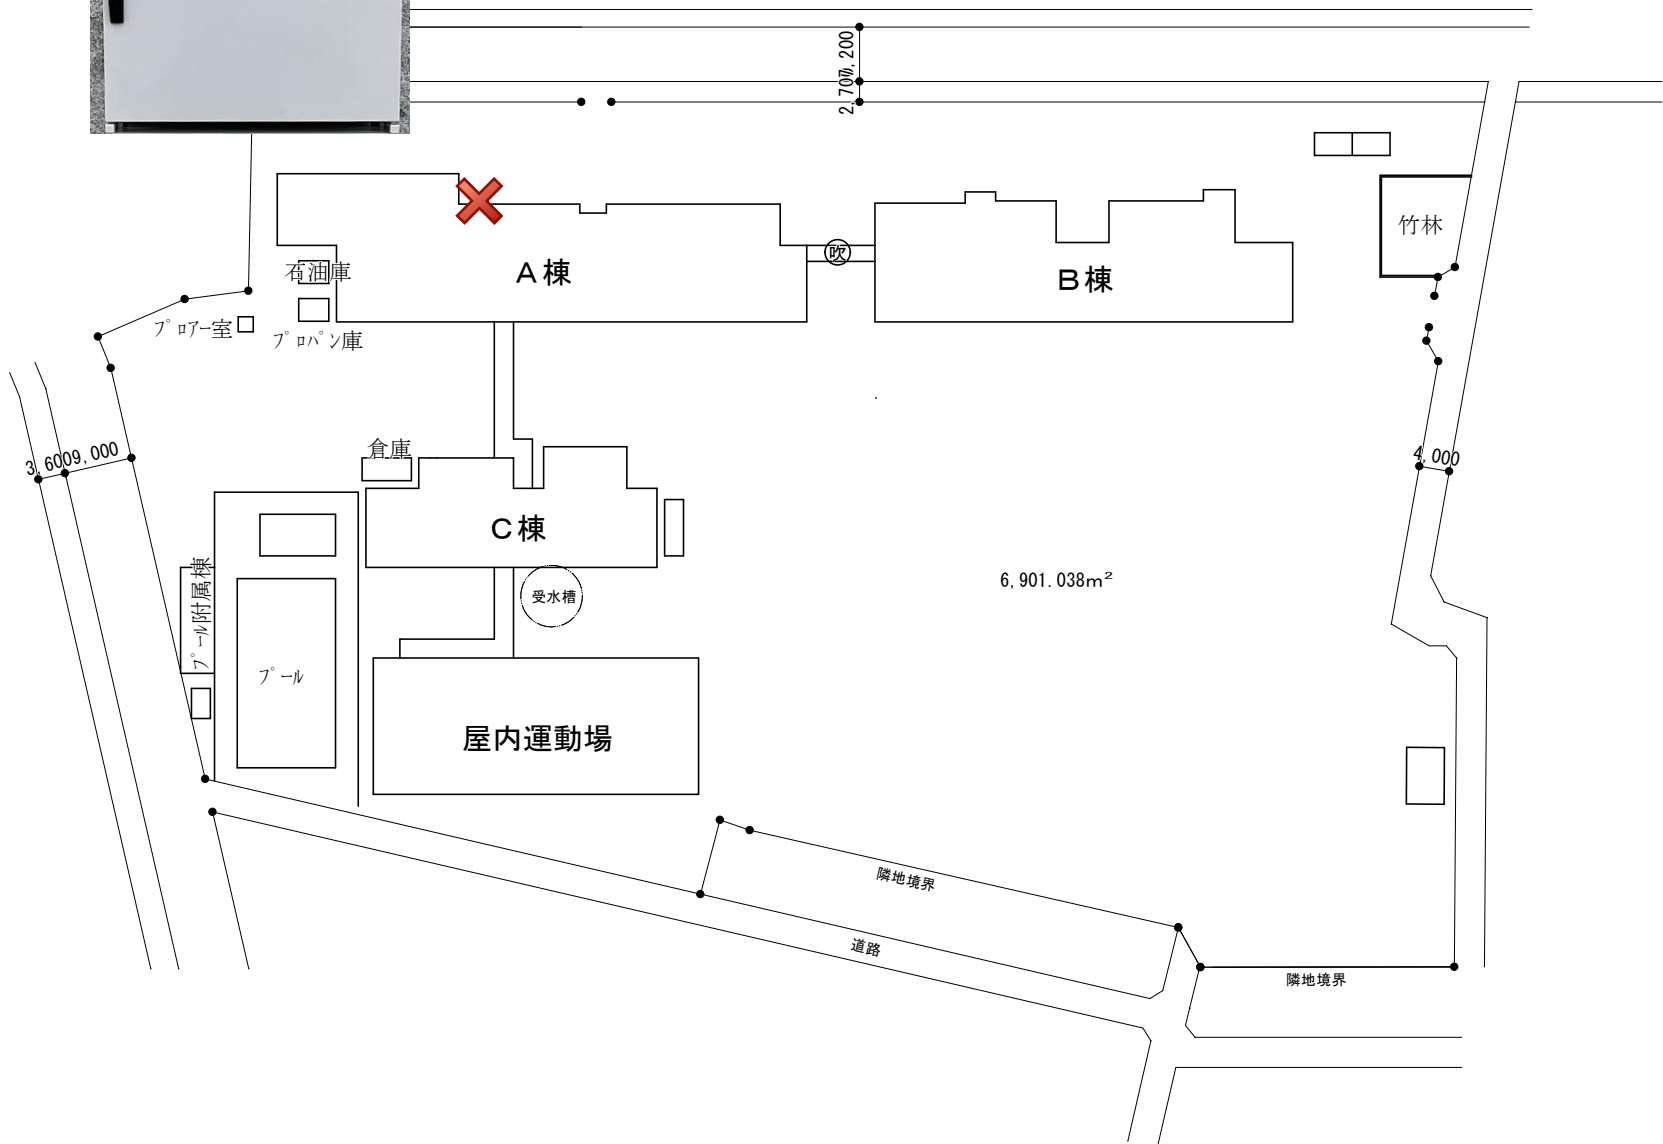

壁掛式

配置図 S=1/1000