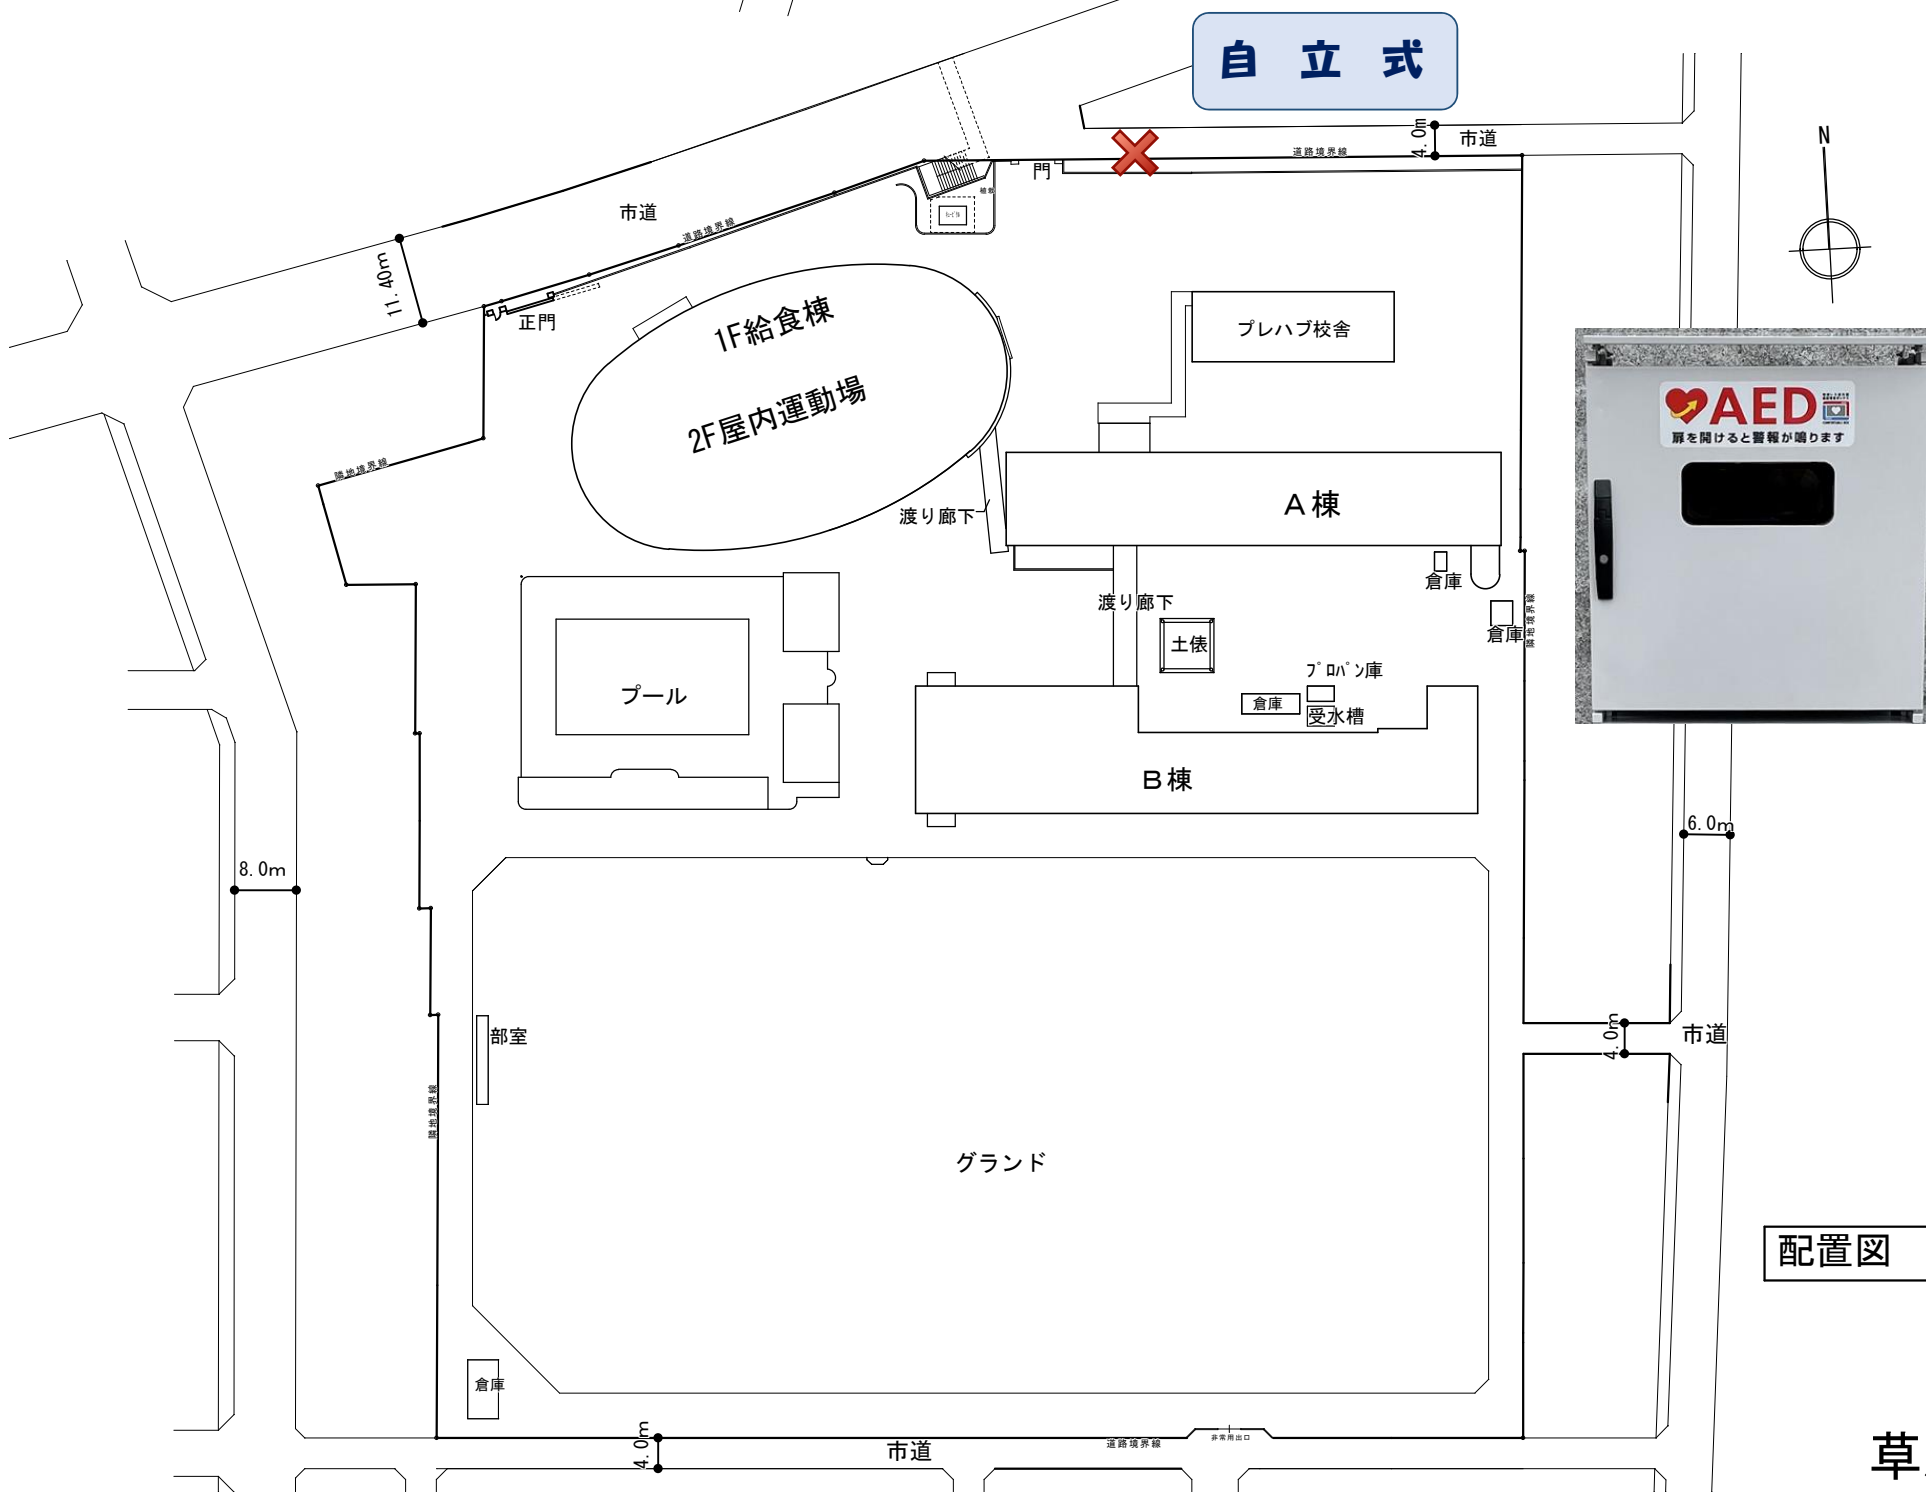

自立式

配置図 S=1/1000

草加中学校